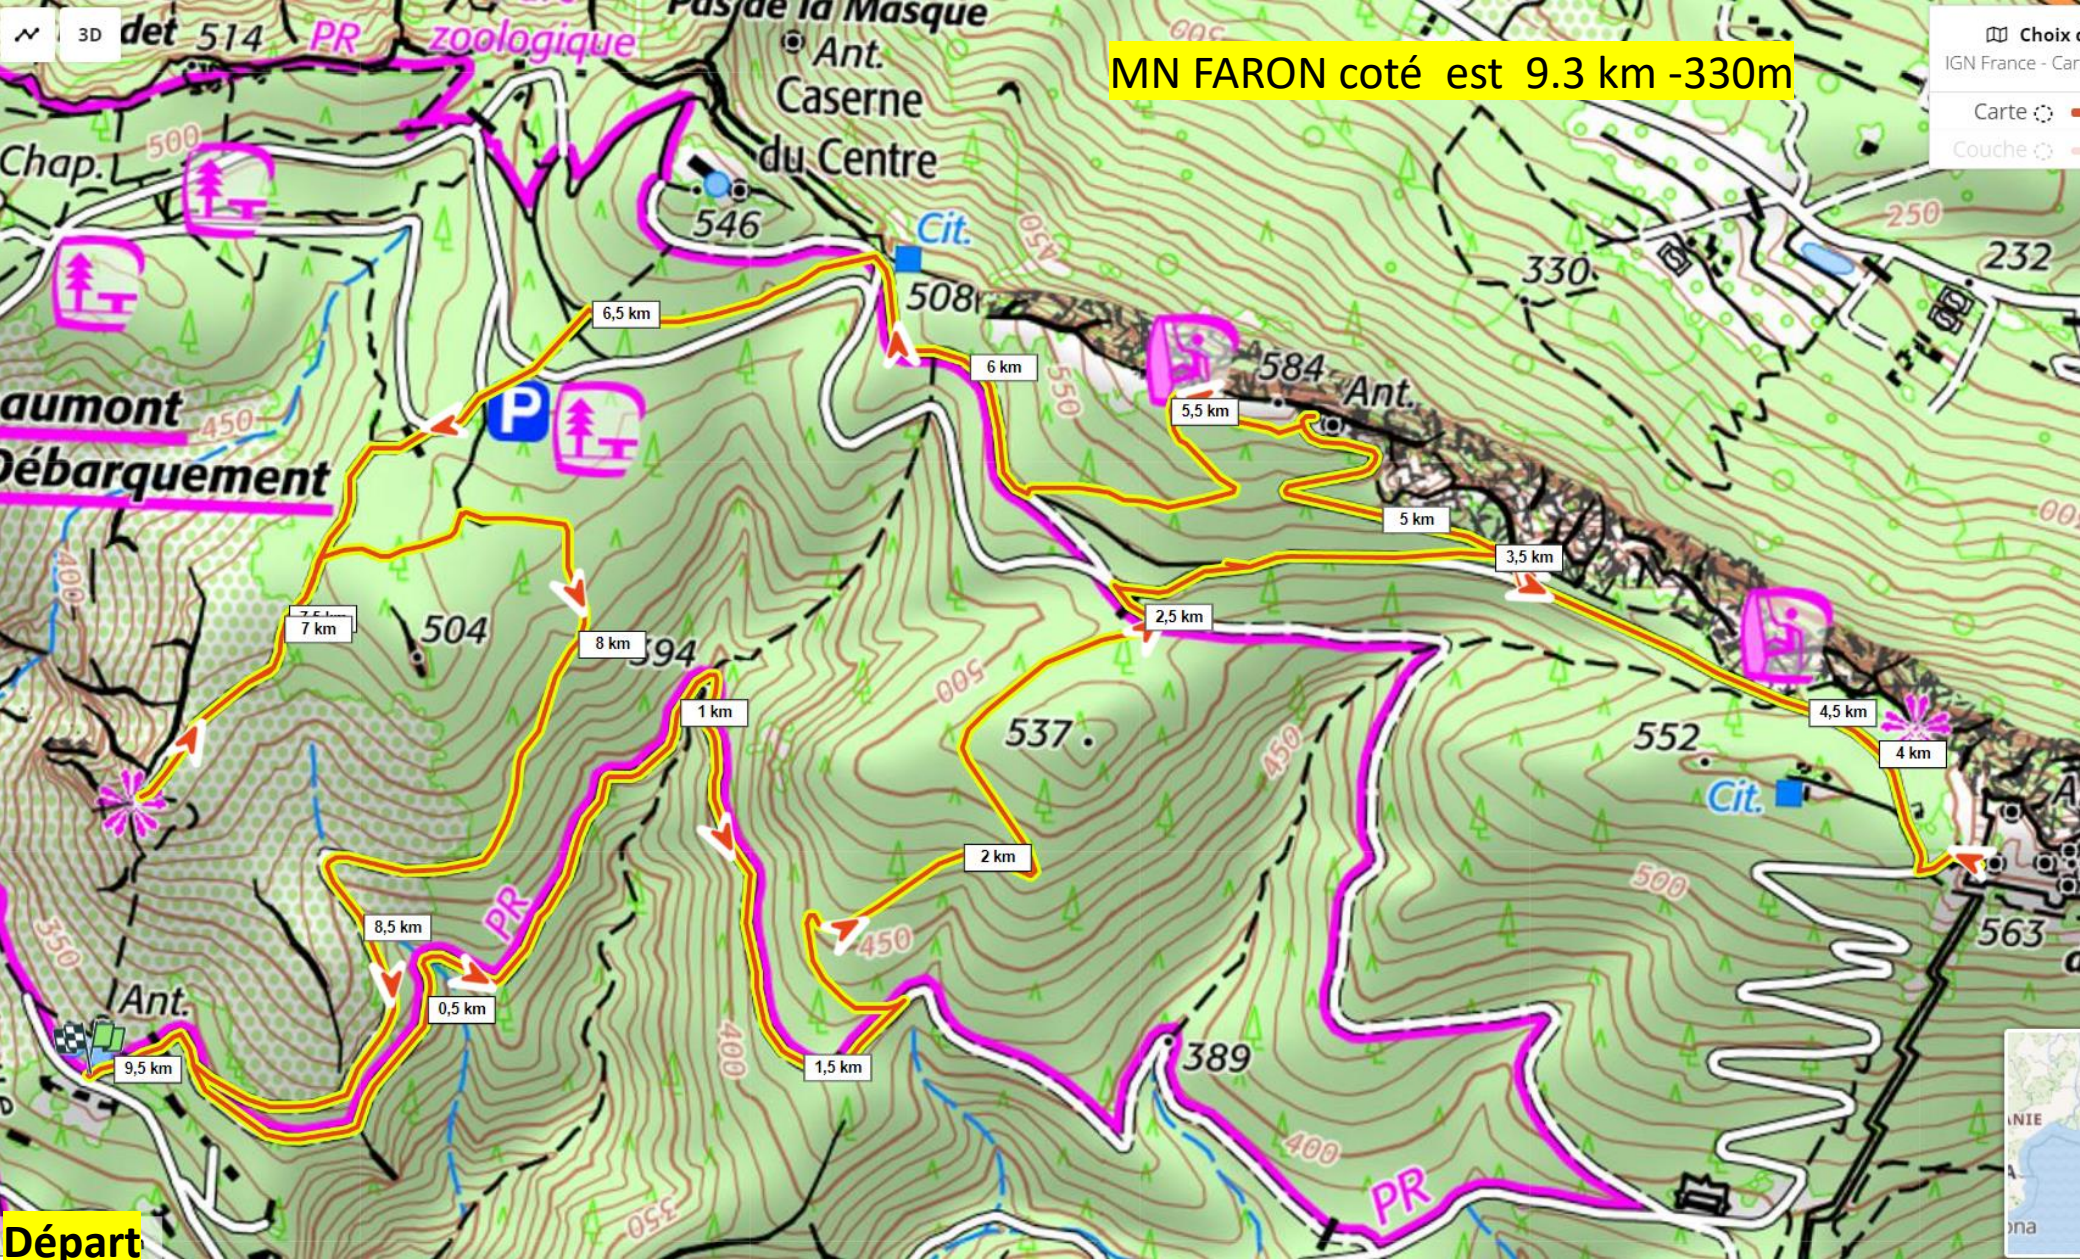

8: **Départ**
1284, Corniche Louis
Valéry ROUSSEL
Latitude: 43,14275
Longitude: 5,93423

Routes d'accès depuis le départ du
téléphérique en ville
(en voiture : 2,5km - 10mn)

20 « **Départ du téléphérique** »
Edouard Ferricelli

Stations-service

Recharge VE

Hôtels

Plus

MN FARON coté est 9.3 km -330m

Départ
1284, Corniche Louis Valéry
ROUSSEL Latitude: 43,14275
Longitude: 5,93423

Parcours : 9,3 km dénivelé : 330 m