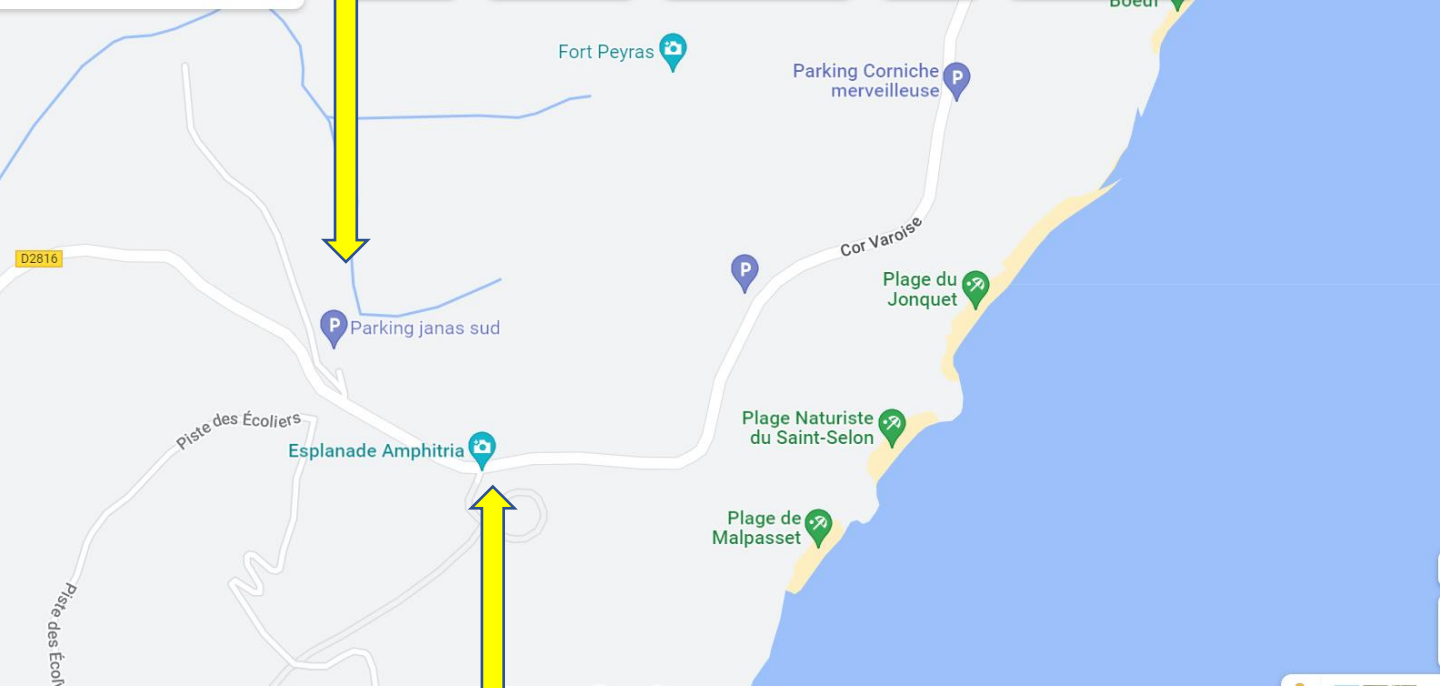

MN départ vers ND du Mai de AMPHITRIA

Parking Janas sud

Départ
Latitude 43.0603
Longitude 5.85556

Esplanade AMPHITRIA

Parking 100m à droite